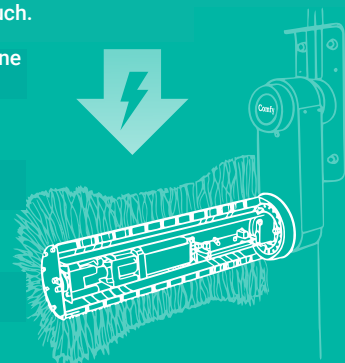

NIEDRIGER STROMVERBRAUCH

Dank unseres effizienten 24-Volt-3-Phasen-Motors haben die Comfy-Bürsten einen niedrigen Energieverbrauch.

⚡ Betrieb ohne Last
0.04kWh

⚡ Normale Belastung
0.12kWh

⚡ Maximale Belastung
0.3kWh