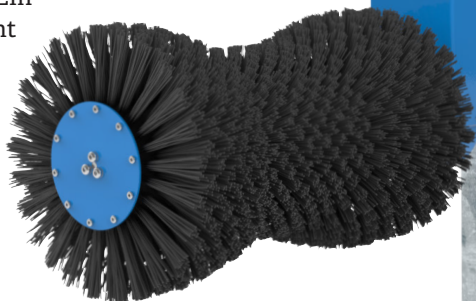

Comfy

Verbesserung des
Wohlbefindens und Steigerung
der Milchproduktion

Verwöhnen Sie Ihre Kühe!

Was gibt es Schöneres, als Ihre Kühe glücklich zu sehen? Kühe genießen es, mit einer Comfy-Kuhbürste gebürstet zu werden. Die Comfy-Kuhbürste hilft der Kuh, Schmutz zu entfernen, trägt zu ihrem Komfort bei und ist der ultimative Ausdruck von Tierschutz. Ihre Kühe können die Comfy Kuhbürste im Durchschnitt 18 Stunden pro Tag zuverlässig benutzen, Jahr für Jahr.

Cosy Cow

Die Cosy Cow zeichnet sich durch ihr kompaktes Design aus. Das Flowstart-System sorgt dafür, dass die Bürste immer in der richtigen Drehrichtung startet, unabhängig davon, wie die Kuh an die Bürste herangeht. Die Cosy Cow kann sich sowohl im als auch gegen den Uhrzeigersinn drehen. Dadurch werden die Borsten nicht plattgedrückt, sondern bleiben aufrecht stehen, was die Lebensdauer der Bürste erheblich verlängert. Eine Cosy Cow ist ausreichend für 50 bis 60 Kühe.

Bitte beachten: Die oben angegebene und auf dem Bild gezeigte Bürste ist die Premium-Version der Cosy Cow. Sie ist auch in einer Basisversion erhältlich, bei der die Bürste nicht durch einen Motor, sondern durch die Kuh selbst angetrieben wird. Ein intelligentes Design ermöglicht es der Kuh, die Bürste in eine Richtung zu drehen, indem sie ihre Haut daran reibt. Die entgegengesetzte Richtung ist für einen optimalen Bürsteneffekt blockiert.